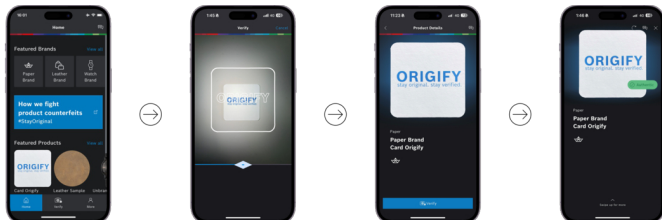

Technik fürs Leben

ORIGIFY

Unsichtbar. Rückverfolgbar. Sicher.

Bosch präsentiert eine revolutionäre Erfindung für
Rückverfolgbarkeit und **Markenschutz**.

ORIGIFY
stay original. stay verified.

Willkommen bei Origify!

Origify kann Ihre Produkte sicher über ein **optisches Erkennungssystem** schützen, welches die natürliche Oberfläche des Produkts nutzt und das Design intakt hält. Diese Technologie vereinfacht den **Verifizierungsprozess**, indem sie eine **Echtzeit-Authentifizierung vor Ort** über Ihr Smartphone ermöglicht.

Mit den bereitgestellten Origify Karten können Sie unsere Technologie persönlich erleben.

Hier ist eine Schritt-für-Schritt-Anleitung:

1. Laden Sie die App **"Verify Origify"** herunter
2. Wählen Sie die **Origify Karte** (Papier Marke)
3. Befolgen die Anweisungen in der App

Registrierte Karten sind auf der Rückseite mit einer eindeutigen Nummer versehen, die eine Rückverfolgbarkeit der einzelnen Karten ermöglicht. **Nicht registrierte Karten haben keine Nummer** ("XXXX") und besitzen einen roten Rand. Das Ergebnis **"Authentisch"** nach einem Scanvorgang, bedeutet, dass das Produkt zuvor durch die RB GmbH registriert wurde. Durch Herunterscrollen können Sie auf die eindeutige ID zugreifen. Weitere Hinweise finden Sie in der App-Store-Beschreibung.